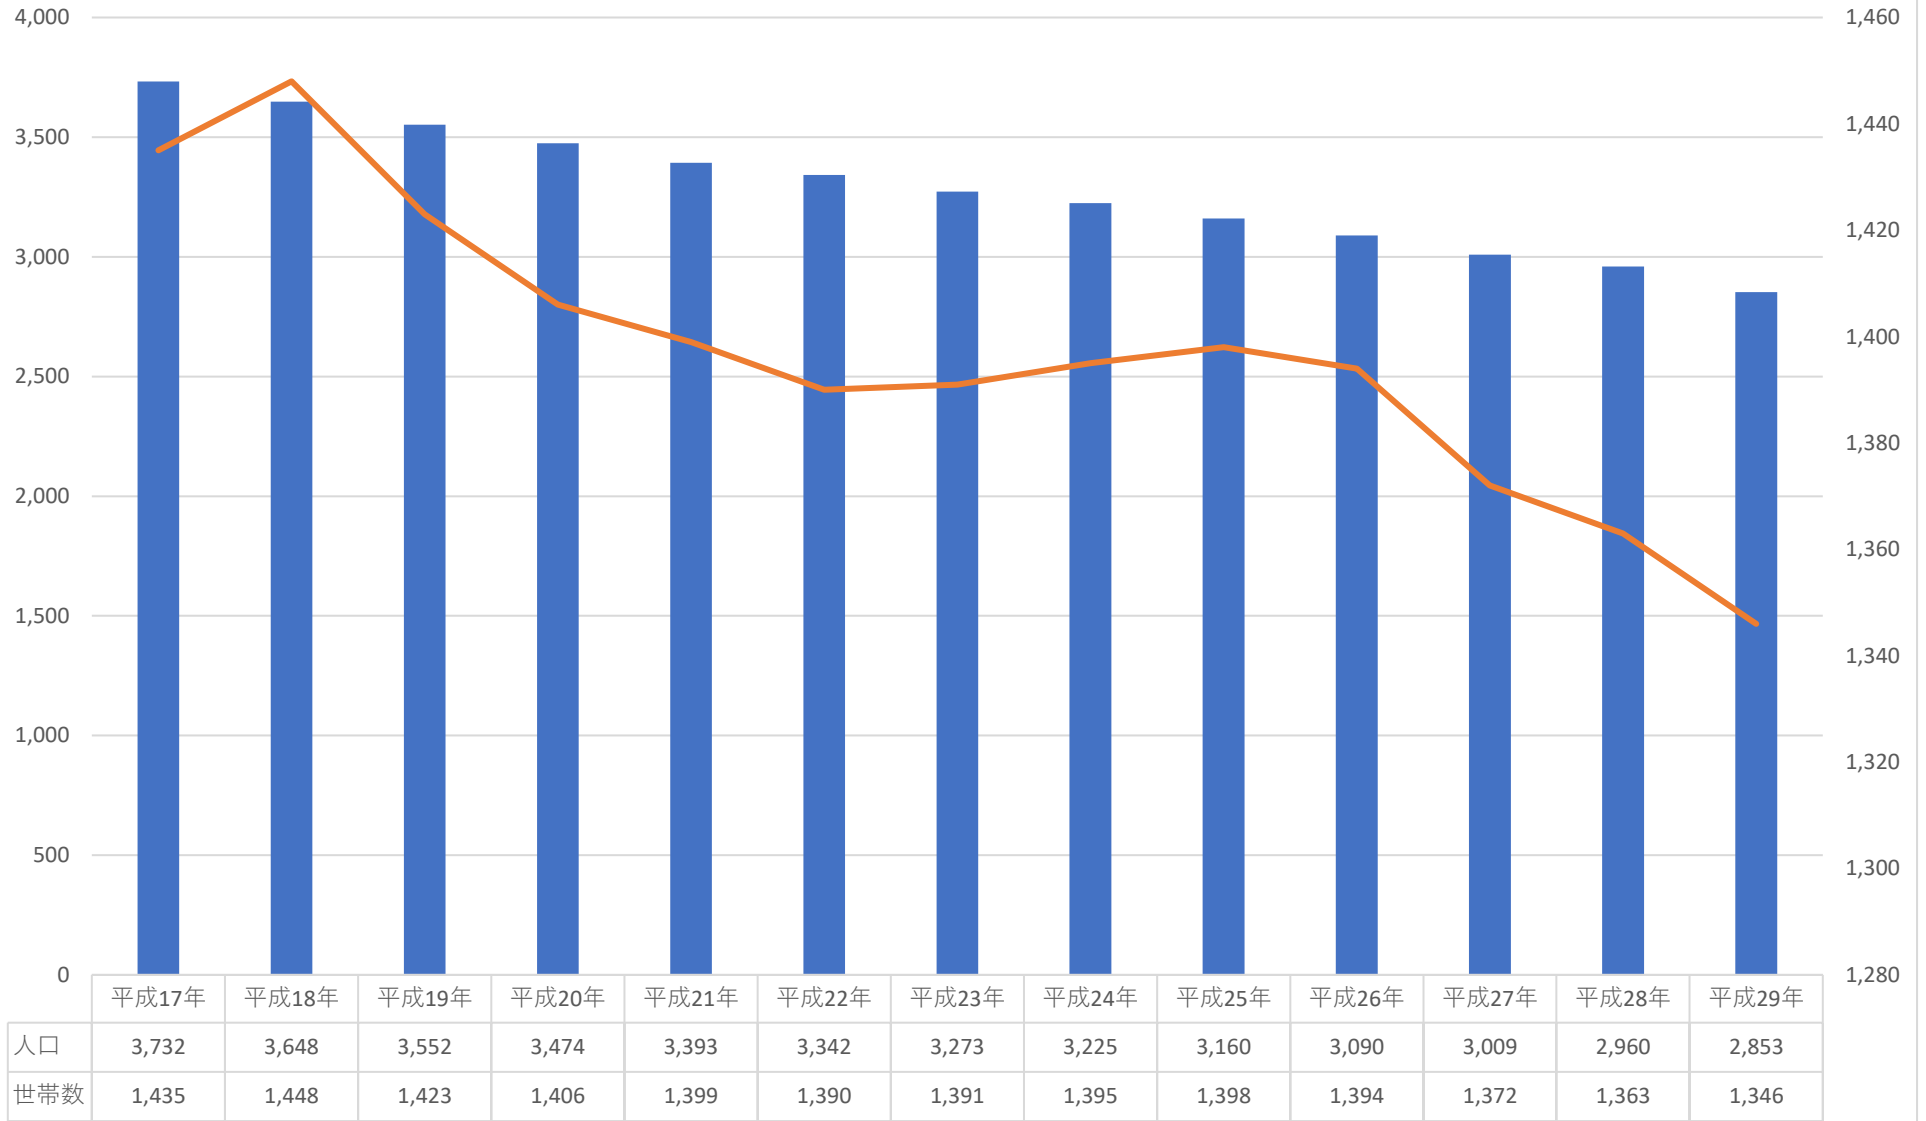

西土佐地区の人口・世帯数推移

■ 人口    — 世帯数